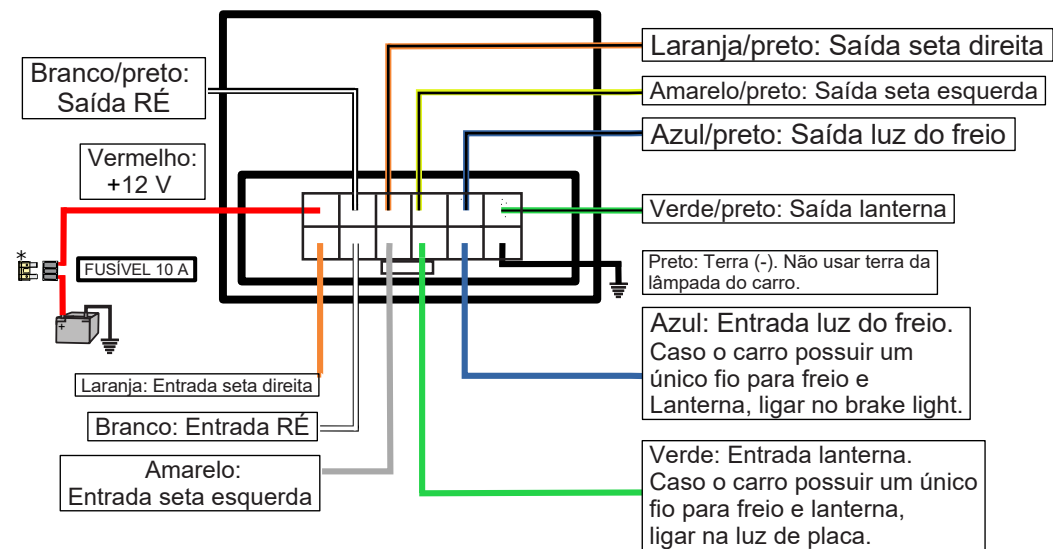

MÓDULO DE ENGATE 5 CANAIS

Possui 5 entradas de sinal positivo e 5 saídas de sinal positivo 12 V. Alimenta as lâmpadas da carreta, evitando ativação da luz de anomalia do veículo.

Universal: serve para todos os veículos.

Esquema de Instalação

LOOK OUT INDÚSTRIA E COMÉRCIO DE EQUIPAMENTOS ELETRÔNICOS LTDA
AVENIDA 4-A, 336, CIDADE NOVA
CEP 13.506-770, RIO CLARO - SP
Suporte técnico: (19) 9 8938 2200 (Whatsapp). Suporte técnico: 0800-771-9008