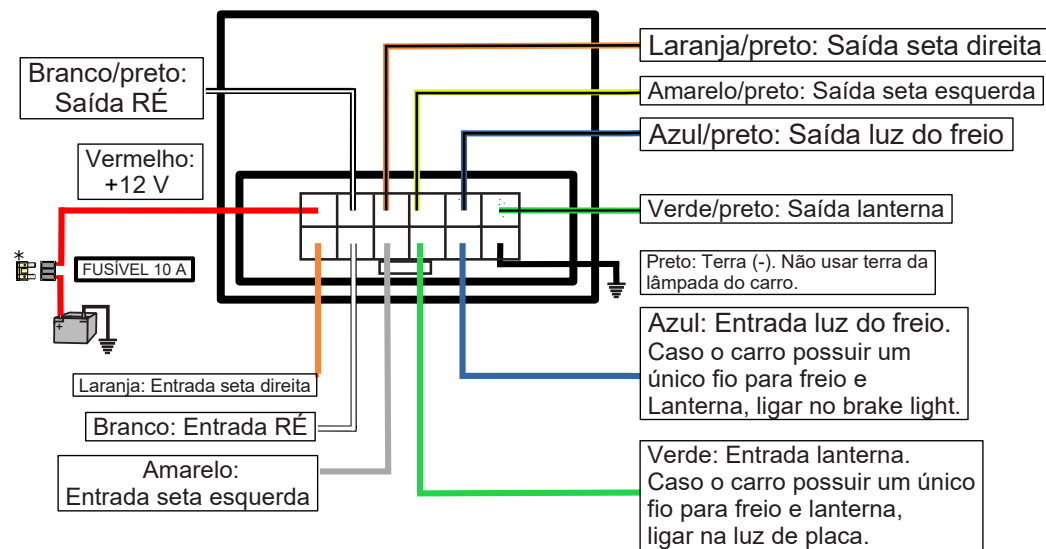

Esquema de Instalação

LOOK OUT INDÚSTRIA E COMÉRCIO DE EQUIPAMENTOS ELETRÔNICOS LTDA
AVENIDA 4-A, 336, CIDADE NOVA
CEP 13.506-770, RIO CLARO - SP
Suporte técnico: (19) 9 8938 2200 (Whatsapp). Suporte técnico: 0800-771-9008