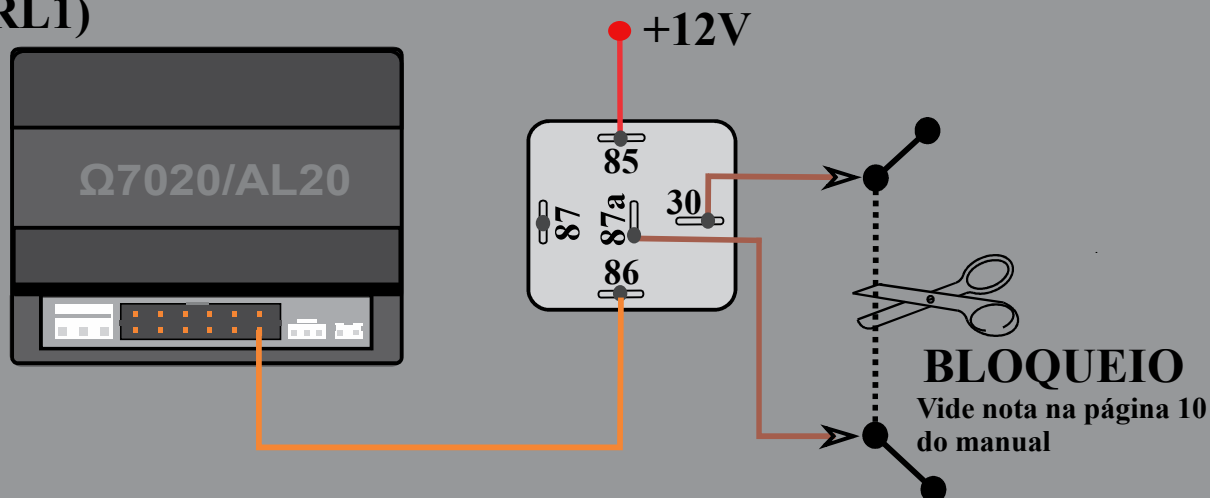

## ESQUEMA DE LIGAÇÃO PARA BLOQUEIO COM RELÉ DE 5 PINOS

(RL1)

Esquema de correção dos manuais das linhas 7020/AL20XR referente a revisão 5.0-2B

## INSTALAÇÃO SIRENE DEDICADA

Ligar o fio branco da sirene no fio branco do alarme e o fio vermelho da sirene, no + (12V)

Esquema de correção dos manuais das linhas 7020/AL20XR referente a revisão 5.0-2B